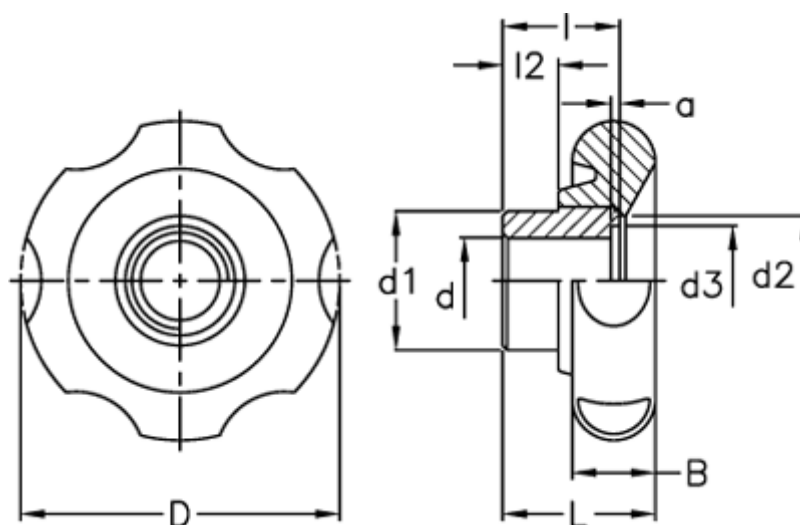

Varenummer: 2302174321
Beskrivelse: E+G Stjernegreb
VL.640/70 FP-A-12

Mål

| | | | |
|--------|--------|-------|------|
| a | = 0.8 | L | = 33 |
| B | = 18 | l_2 | = 12 |
| D | = 70 | | |
| d_1 | = 30 | | |
| d_2 | = 29 | | |
| d_3 | = 18.1 | | |
| d H7 | = 12 | | |
| l | = 25 | | |